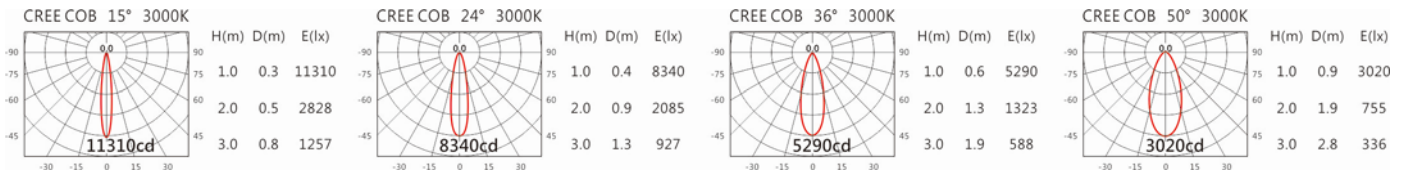

2205 lm@3000K