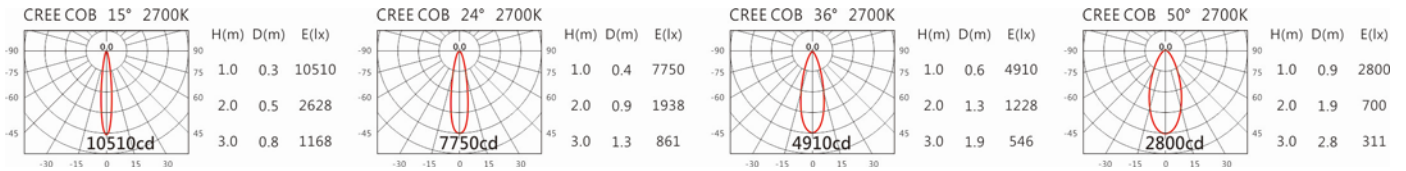

Light Distribution 配光曲線圖

2115 lm@2700K